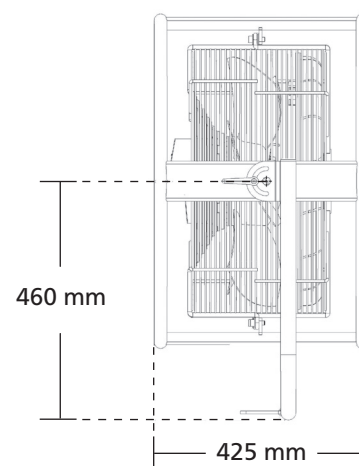

Look-Fan DMX

DMX-fähiges Axialgebläse

Ein Look Solutions-Produkt

Leistungsstarker Lüfter

Ansteuer- u. regelbar per DMX

Lieferung mit Hängebügel

Made in Germany

Der **Look-Fan DMX** ist ein leistungsstarker Lüfter mit 850 Watt.

Er ist ideal überall dort einzusetzen, wo Nebel schnell und gleichmäßig verteilt werden soll bzw. ein starker Luftstrom gewünscht ist.

Der serienmäßig installierte Hängebügel gewährleistet einen flexiblen Einsatz und kann in jedem Neigungswinkel fixiert werden.

Technische Daten

Funktionsprinzip	Axial-Lüfter
Leistungsaufnahme max.	850 Watt
Versorgungsspannung	230 V / 50 Hz
Drehzahl	max. 1250/Min.
Volumenstrom	ca. 9000 m ³ /Std.
Regelbereich	0 - 99%
Gewicht	29,5 kg