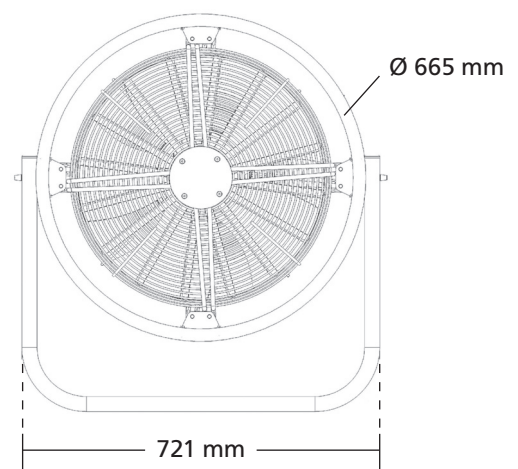

Er ist ideal überall dort einzusetzen, wo Nebel schnell und gleichmäßig verteilt werden soll bzw. ein starker Luftstrom gewünscht ist.

Der serienmäßig installierte Hängebügel gewährleistet einen flexiblen Einsatz und kann in jedem Neigungswinkel fixiert werden.

Technische Daten

Funktionsprinzip	Axial-Lüfter
Leistungsaufnahme max.	850 Watt
Versorgungsspannung	230 V / 50 Hz
Drehzahl	max. 1250/Min.
Volumenstrom	ca. 9000 m ³ /Std.
Regelbereich	0 - 99%
Gewicht	29,5 kg