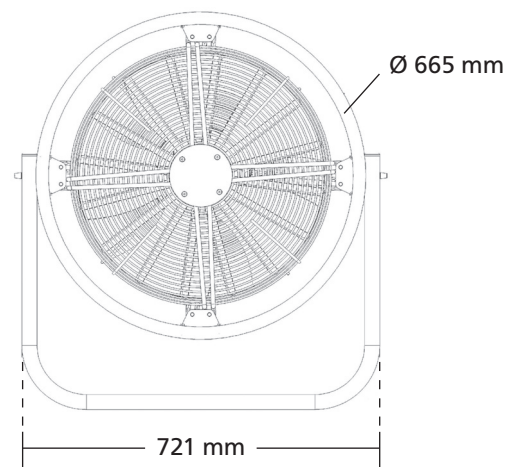

Er ist ideal überall dort einzusetzen, wo Nebel schnell und gleichmäßig verteilt werden soll bzw. ein starker Luftstrom gewünscht ist.

Der serienmäßig installierte Hängebügel gewährleistet einen flexiblen Einsatz und kann in jedem Neigungswinkel fixiert werden.

Technische Daten

Funktionsprinzip	Radial-Lüfter
Leistungsaufnahme max.	850 Watt
Versorgungsspannung	230 V / 50 Hz
Drehzahl	max. 1250/Min.
Volumenstrom	ca. 9000 m ³ /Std.
Regelbereich	0 - 99%
Gewicht	29,5 kg