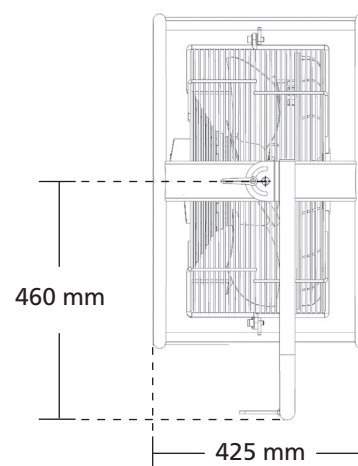

Look-Fan DMX

DMX-fähiges Radialgebläse

Ein Look Solutions-Produkt

Leistungsstarker Lüfter

Ansteuer- u. regelbar per DMX

Lieferung mit Hängebügel

Made in Germany

Der **Look-Fan DMX** ist ein leistungsstarker Lüfter mit 850 Watt.

Er ist ideal überall dort einzusetzen, wo Nebel schnell und gleichmäßig verteilt werden soll bzw. ein starker Luftstrom gewünscht ist.

Der serienmäßig installierte Hängebügel gewährleistet einen flexiblen Einsatz und kann in jedem Neigungswinkel fixiert werden.

Technische Daten

Funktionsprinzip	Radial-Lüfter
Leistungsaufnahme max.	850 Watt
Versorgungsspannung	230 V / 50 Hz
Drehzahl	max. 1250/Min.
Volumenstrom	ca. 9000 m ³ /Std.
Regelbereich	0 - 99%
Gewicht	29,5 kg